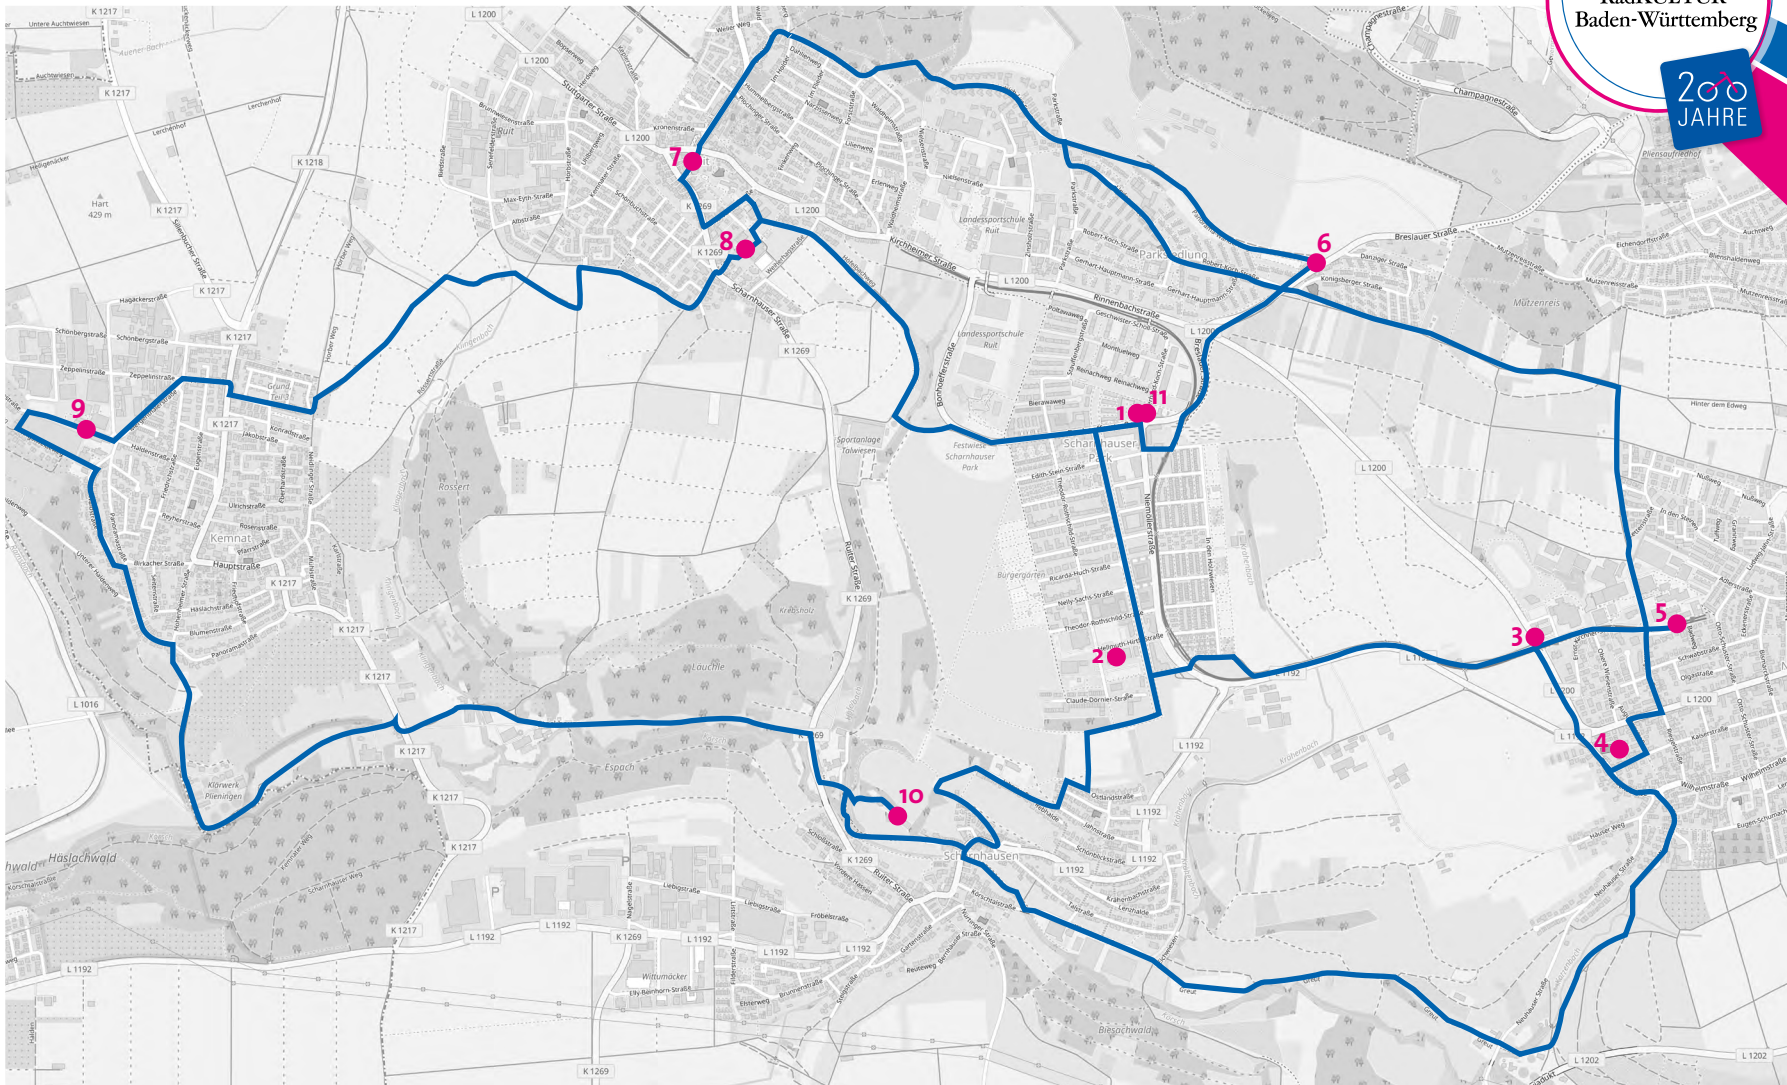

Stempelfelder:

1 **Marktplatz vor dem Stadthaus**
Gerhard-Koch-Str. 1, Scharnhäuser Park
· Radler-Quiz
· Infos zu Klimaschutzaktionen
Stadt Ostfildern – Stabsstelle Klimaschutzmanagement

2 **Gemeindehaus „PARK HAUS“**
Hellmuth-Hirth-Str. 11, Scharnhäuser Park
· Schaumkuss-Schleuder
· Basketballkorbwerfen
· Württembergischer Christusbund
· Scharnhäuser Park e. V.

3 **Magazin Nellingen – Deutsches Rotes Kreuz Ortsverein Ostfildern e. V.**
An der Akademie 3/2, Nellingen
· Erste Hilfe-Schnellkurs
DRK Ortsverein Ostfildern e. V.

4 **Fliegergruppe Nellingen e. V.**
Augustenstraße 15/1, Nellingen
· Gewinnspiel für einen Schnupperflug
Fliegergruppe Nellingen e. V.

5 **Kita Riegelhof**
In den Anlagen 2/1, Nellingen
· RadlerInnen-Pause
Narrenzufht Nellingen e. V.

6 **Aussichtsplattform Panoramaweg Parksiedlung**
Breslauer Straße, Parksiedlung
· Bastel-Aktion für Kinder
Karussell e. V.